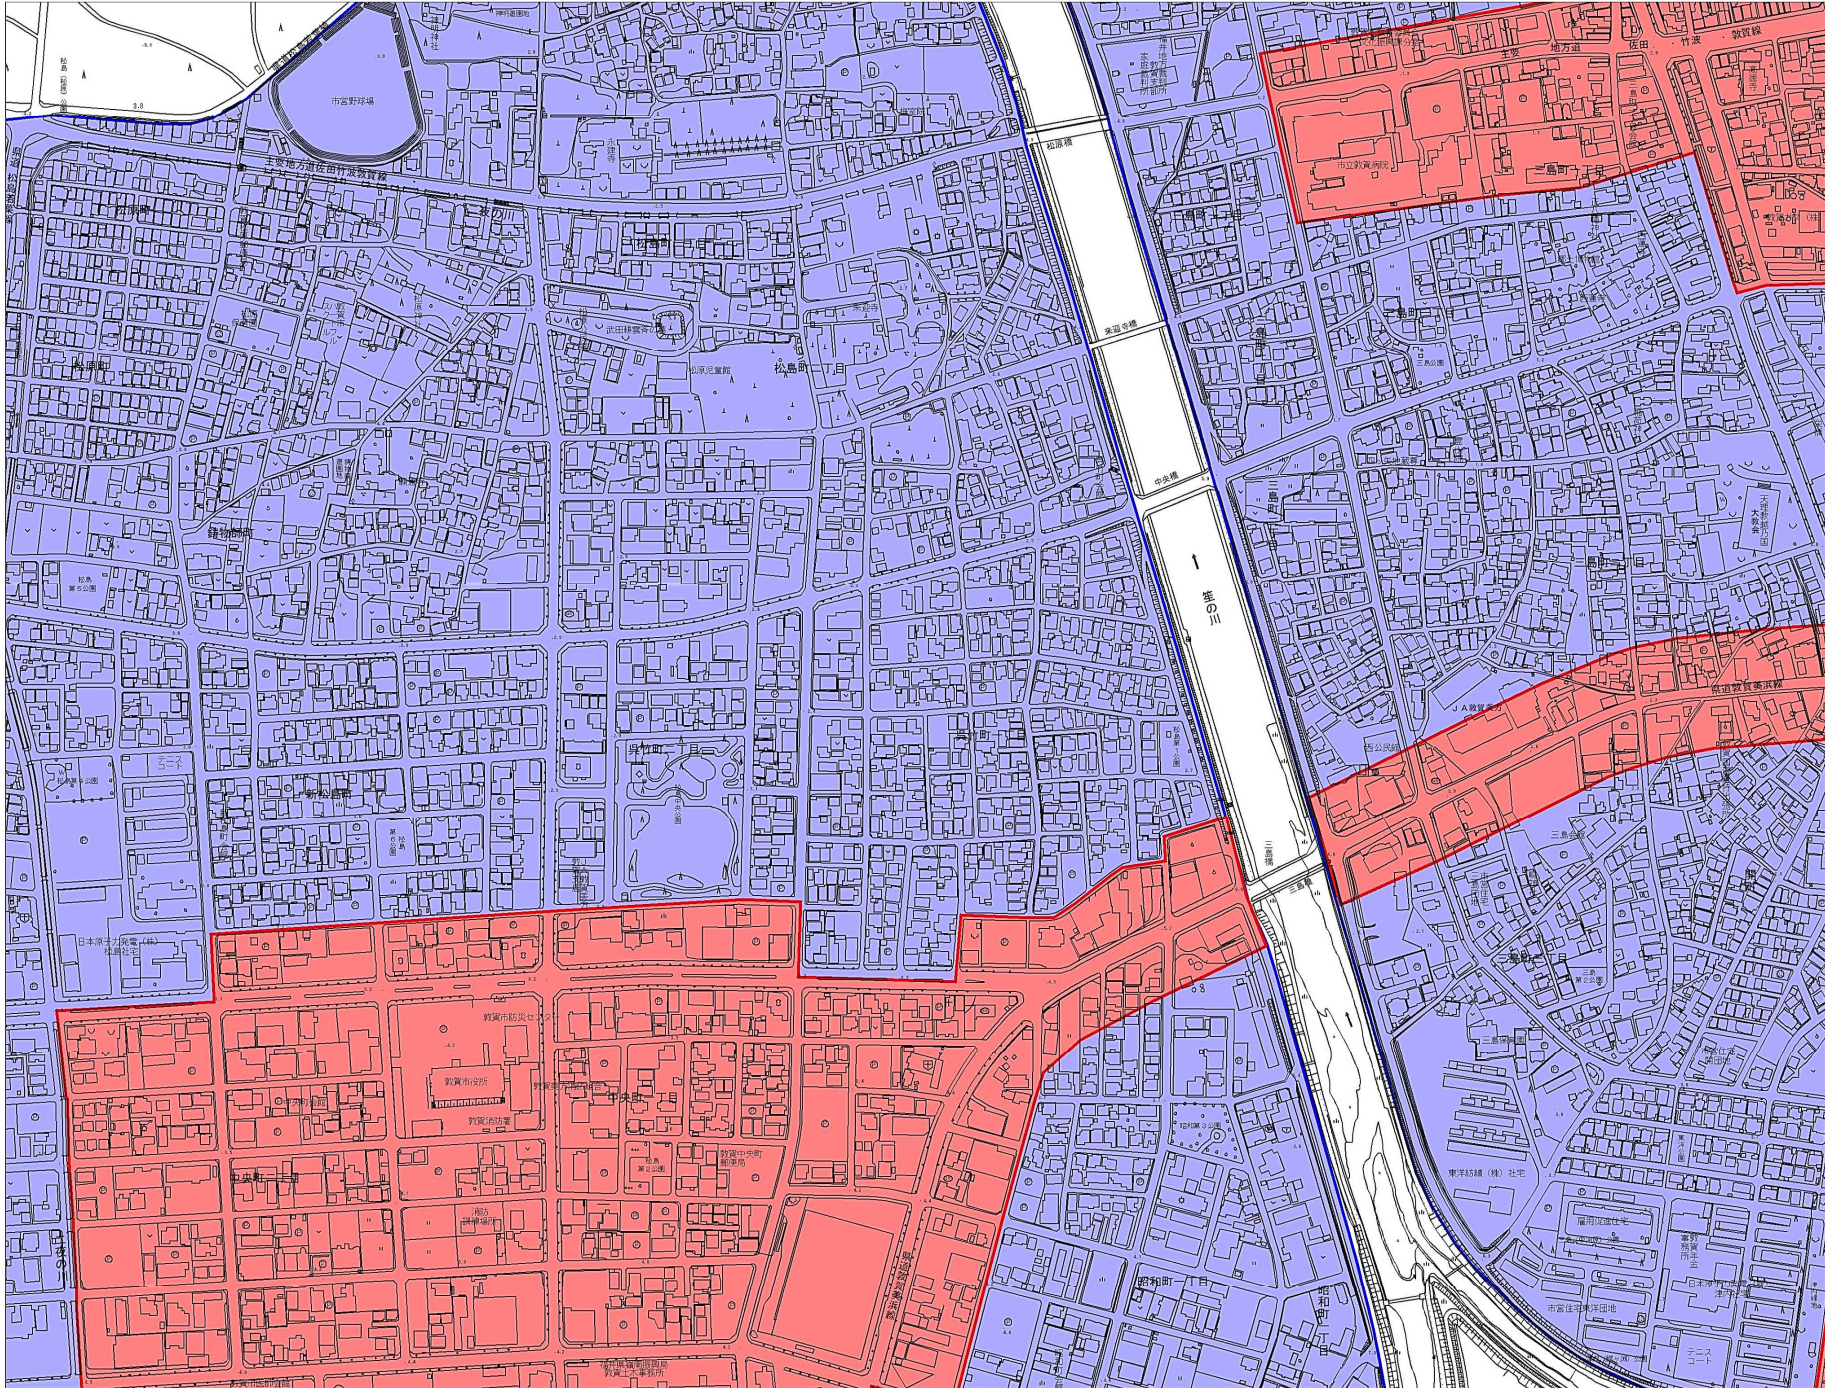

敦賀市立地適正化計画 誘導区域図⑤

凡例

■ 都市機能誘導区域

■ 居住誘導区域